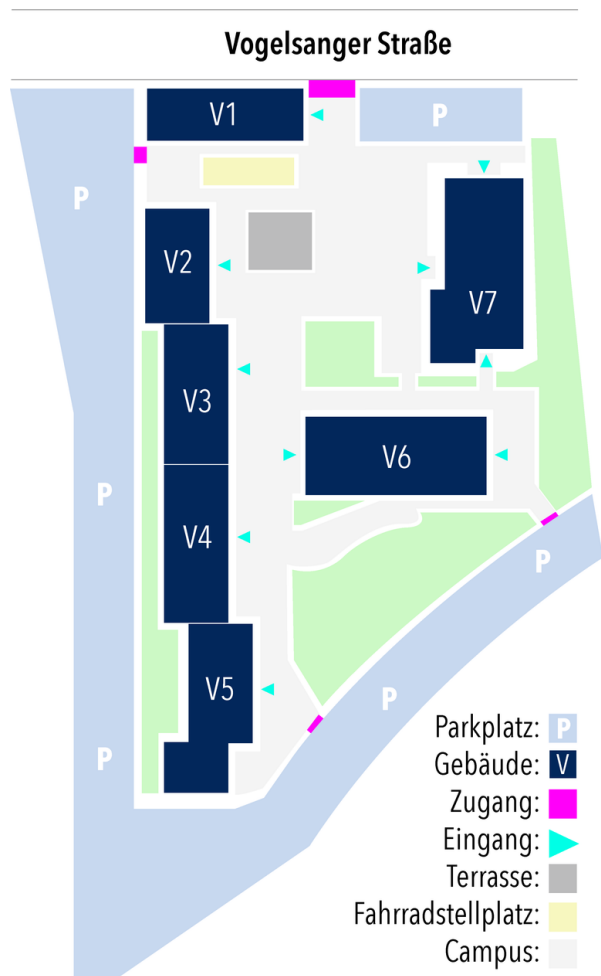

Sekretariate/Verwaltung:

V1/102: Rheinische Akademie Köln gGmbH

V1/108: PTAL Lehrakademie Köln

V1/119: Rheinische Fachhochschule Köln gGmbH

V1/202: Rheinische Stiftung für Bildung

V6/E12: Rheinisches Bildungszentrum Köln gGmbH